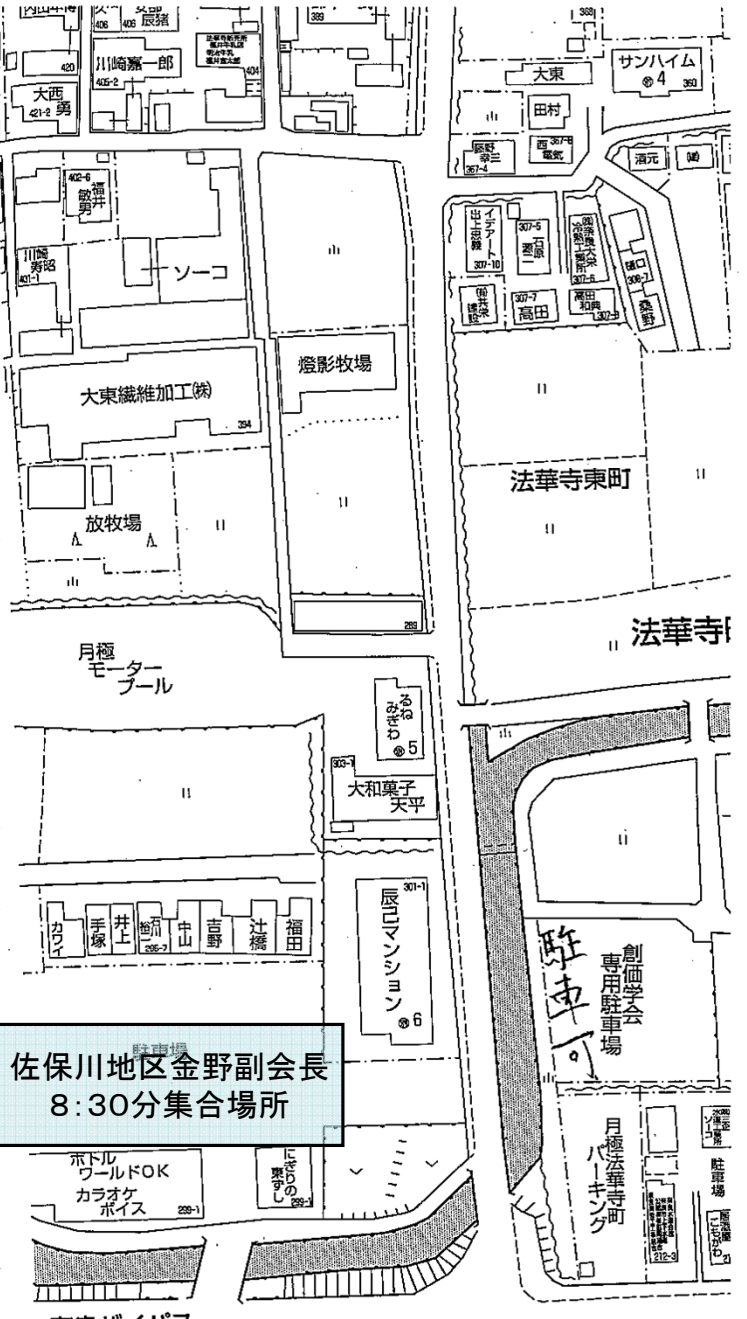

佐保川地区金野副会長
8:30分集合場所