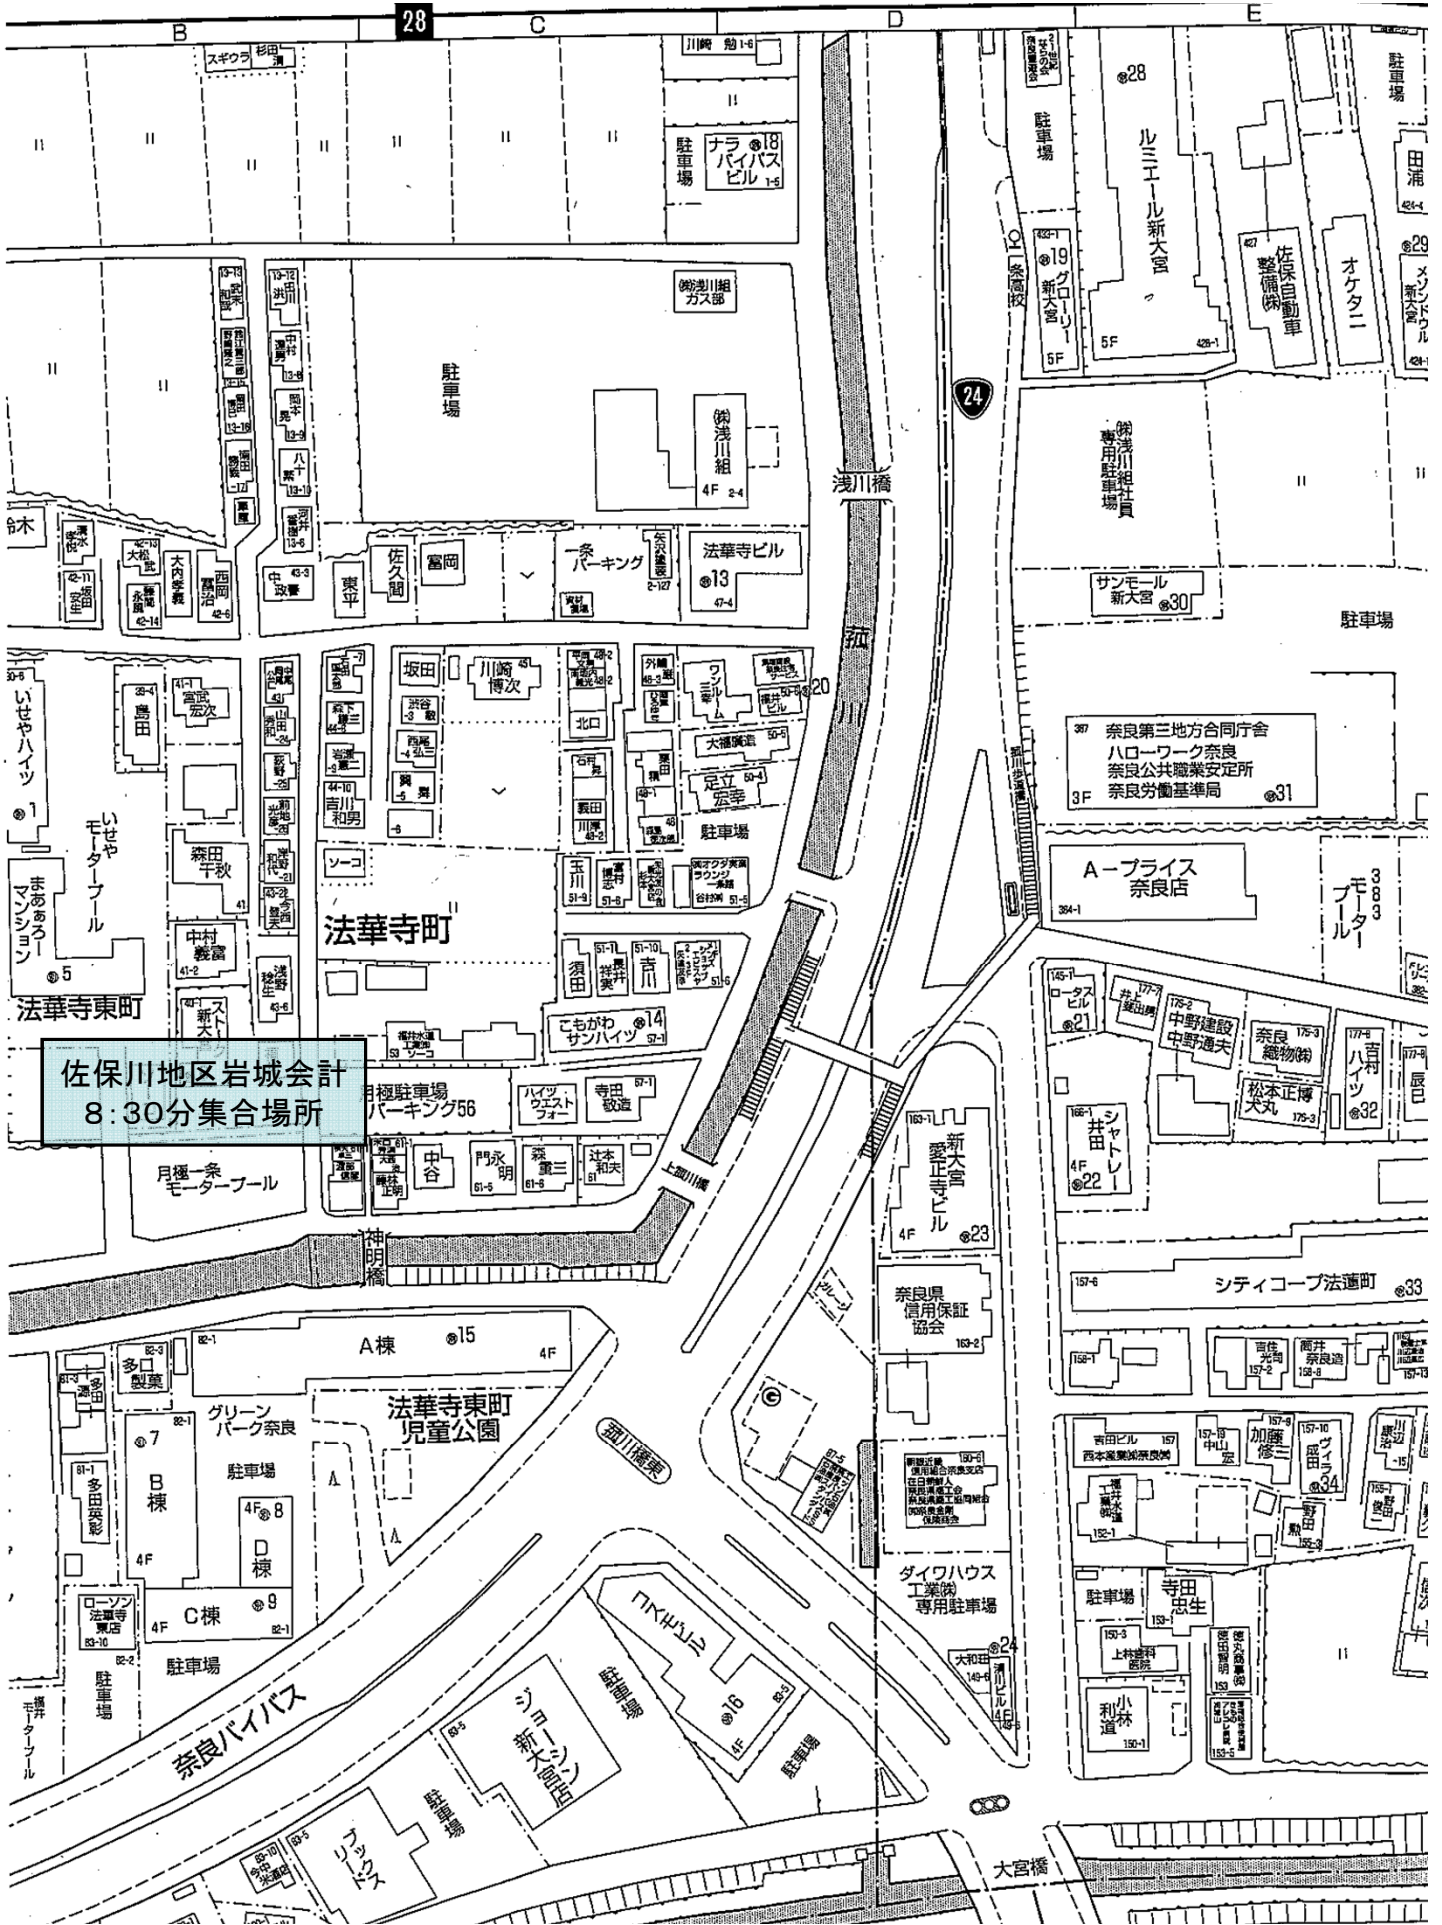

佐保地区山崎副会長
集合場所8:30分

佐保川地区岩城会計
8:30分集合場所

法華寺町

法華寺東町
児童公園

奈良バイパス

浅川橋

24

新大宮
新正寺ビル