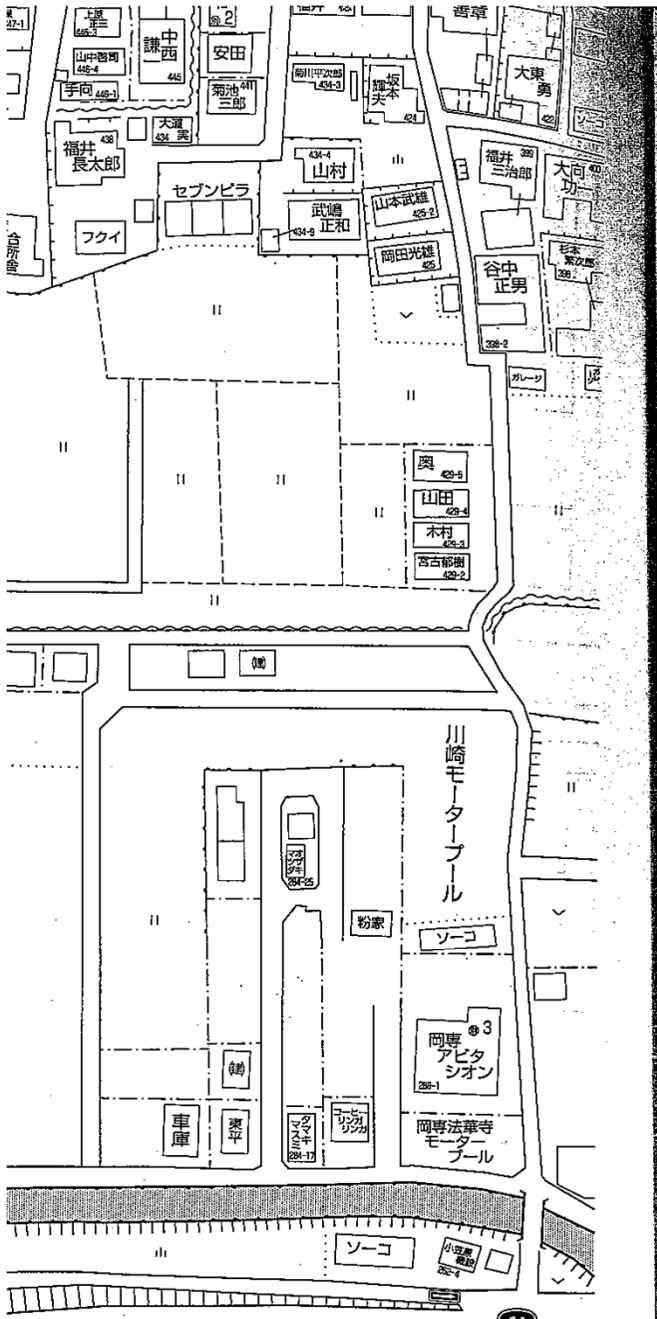

佐保川地区金野副会長
8:30分集合場所